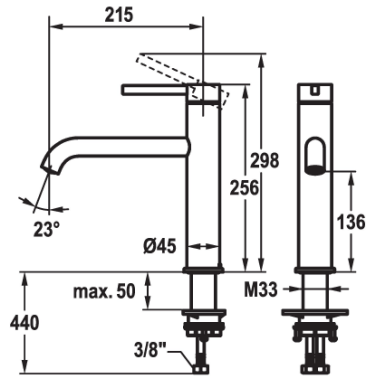

KWC BEVO E

Hebelmischer - Küche

Modell-Linie: BEVO E | 10.531.022.700FL
Armaturen | Manuelle Armaturen

KWC-Nr.

125343
edelstahl, A 215, flexible Anschlusschläuche

125589
industrial black, A 215, flexible Anschlusschläuche

Farbcode

Edelstahl

industrial black

NEW

- * Hebelmischer
- * Schwenkauslauf 150°
- Neoperl® Caché® laminar
- * KWC Steuerpatrone M 35 S
- mit Keramikscheibentechnik
- Auslaufmenge und Temperatur stufenlos einstellbar

- * Flexible Anschlusschläuche 3/8"
- * QuickInstallation - Befestigung mit Gewindestützen M33 x 1.5 mit Feststellschrauben
- * Tischbohrung ø35 mm

Technische Daten

Brause: Auslaufmenge

10.3 l/min (3 bar)

Hebelmischer - Küche

Modell-Linie: BEVO E | 10.531.022.700FL

Armaturen | Manuelle Armaturen

Steuerpatrone M 35 S

538329

Z.537.584

Service Schlüssel Neoperl © Caché ©,
JR, 21 mm, rot Z.

639017